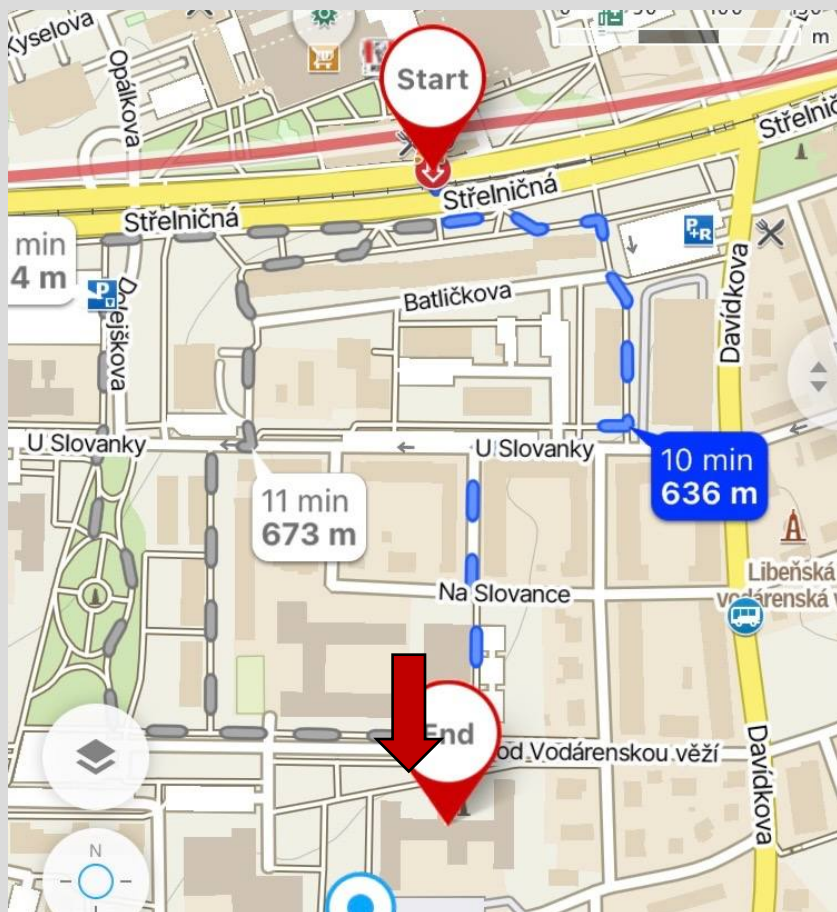

## Cesta do Labels v Ládvi

Laboratoř se nachází na adrese Pod Vodárenskou věží 4, 182 00 Praha 8.

Nejllepší dostupnost je ze stanice metra Ládvi.

Vchod do Psychologického ústavu je z ulice Pod Vodárenskou věží.

Vchod do Psychologického ústavu je z ulice Pod Vodárenskou věží.

Vejděte dovnitř a po pravé straně je vrátnice, kde můžete oznámit, že jdete na experiment. Poté pokračujte na konec chodby, kde je vlevo výtah (2.patro).